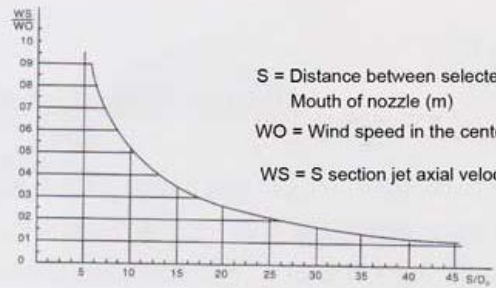

Drying

Cooling

Cleaning

Air ventilation

图 1

Model No.: QBS

● Air capacity at different air speed or air velocity

| Code | 1 | 2 | 3 | 4 | 5 | 6 | 7 | 8 | 9 | 10 | |
|---------------------|----------|---------|---------|---------|---------|--------|--------|--------|-------|--------|------|
| Valid area m^2 | 0.00113 | 0.00196 | 0.00322 | 0.00442 | 0.00916 | 0.0154 | 0.0214 | 0.0283 | 0.038 | 0.0555 | |
| Air flow m^3/h | $v=2m/s$ | 8 | 14 | 24 | 32 | 66 | 111 | 154 | 204 | 274 | 400 |
| | $v=3m/s$ | 12 | 21 | 36 | 48 | 99 | 166 | 231 | 306 | 410 | 600 |
| | $v=4m/s$ | 16 | 28 | 48 | 64 | 132 | 221 | 308 | 408 | 546 | 800 |
| | $v=5m/s$ | 20 | 35 | 60 | 80 | 165 | 276 | 385 | 510 | 682 | 1000 |
| | $v=6m/s$ | 24 | 42 | 72 | 96 | 198 | 331 | 462 | 612 | 818 | 1200 |
| | $v=7m/s$ | 28 | 49 | 84 | 112 | 231 | 386 | 539 | 714 | 954 | 1400 |